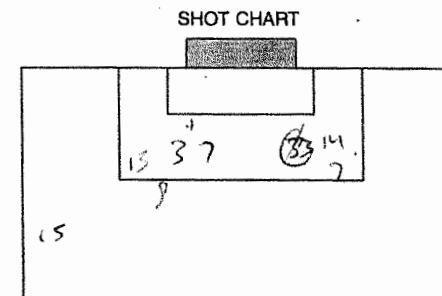

CAUTIONS & EJECTIONS:

- yellow #12 Will 31 min.
- yellow #16 Will 39 min.
- yellow #33 GSF 84 min.

SHOTS

1	2	3	4	5	6	7	8	9	10
11	12	13	14	15	16	17	18	19	20
21	22	23	24	25	26	27	28	29	30
31	32	33	34	35	36	37	38	39	40